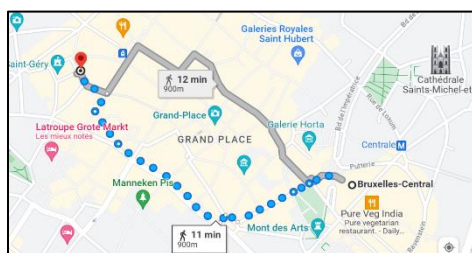

Woluwe Roodebeek) de l'aéroport de Bruxelles.

-L'hôtel se situe à 31 minutes en métro de la gare Bruxelles-Midi (2-Elisabeth puis 1-Stockel).
-L'hôtel se situe à 23 minutes en métro de la gare Bruxelles-Central (1-Stockel).

Le prix correspond par nuit par chambre, city tax incluse, hors petit déjeuner (25€).

	<p>-L'hôtel se situe à 20 minutes en métro de la gare Bruxelles-Central (1-Stockel).</p>		
<p>Courtyard by Marriott Bruxelles</p>	 <p> -L'hôtel se situe à 27 minutes en bus (45-Roodebeek puis 79-Kraainem) de l'auditoire Simonart l'UCL (lieu de la conférence).</p>  <p> -L'hôtel se situe à 14 minutes en voiture ou à 34 minutes en bus (12-Brussels City) de l'aéroport de Bruxelles.</p> <p> -L'hôtel se situe à 39 minutes en métro et bus de la gare Bruxelles-Midi (2-Elisabeth puis 66-Peage). -L'hôtel se trouve à 34 minutes en bus de la gare Bruxelles-Central (66-Peage).</p>	<p><u>Adresse :</u> Av. des Olympiades 6, 1140 Brussels</p> <p><u>Contacts :</u> cy.brucy.reception@courtyard.com</p> <p>023370808</p> <p>marriott.com</p>	<p>€109.00 la nuit et par personne.</p>  
<p>Hôtel Le Dixseptième</p>	 <p> -L'hôtel se situe à 24 minutes en métro (1-Stockel) de l'auditoire</p>	<p><u>Adresse :</u> Rue de la Madeleine 25, 1000 Bruxelles</p> <p><u>Contacts :</u> info@ledixseptieme.be</p> <p>025171717</p>	<p>Nous pouvons vous proposer 15 chambres standard (10 patio et 5 garden) au prix groupe de 180 € par chambre par nuit, occupation 1 personne.</p>

Hotel Saint- Géry

-L'hôtel se situe à 27 minutes en métro (1-Stockel) de l'auditoire Simonart l'UCL (lieu de la conférence).

-L'hôtel se situe à 38 minutes en voiture ou à 42 minutes en train (IC1939-Hal) de l'aéroport de Bruxelles.

-L'hôtel se situe à 10 minutes en tram de la gare Bruxelles-Midi (3-Esplanade).

-L'hôtel se situe à 11 minutes à pied de la gare Bruxelles-Central.

Adresse :
Sint-Goriksplein 29/32, 1000
Brussel

Contacts :
info@hotelstgery.com