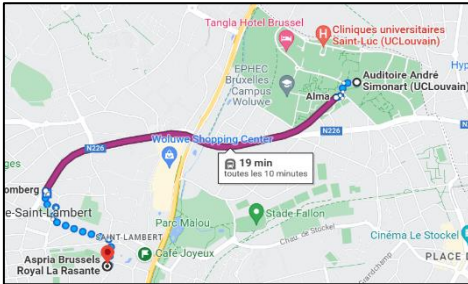

Woluwe Roodebeek) de l'aéroport de Bruxelles.

-L'hôtel se situe à 31 minutes en métro de la gare Bruxelles-Midi (2-Elisabeth puis 1-Stockel).
-L'hôtel se situe à 23 minutes en métro de la gare Bruxelles-Central (1-Stockel).

**Aspria
Brussels
Royal
La
Rasante**

-L'hôtel se situe à 19 minutes en métro (1-Stockel) de l'auditoire Simonart l'UCL (lieu de la conférence).

-L'hôtel se situe à 16 minutes en voiture ou à 43 minutes en bus (R59 Woluwe Roodebeek) de l'aéroport de Bruxelles.

Hotel Saint- Géry

-L'hôtel se situe à 27 minutes en métro (1-Stockel) de l'auditoire Simonart l'UCL (lieu de la conférence).

-L'hôtel se situe à 38 minutes en voiture ou à 42 minutes en train (IC1939-Hal) de l'aéroport de Bruxelles.

-L'hôtel se situe à 10 minutes en tram de la gare Bruxelles-Midi (3-Esplanade).

-L'hôtel se situe à 11 minutes à pied de la gare Bruxelles-Central.

Adresse :
Sint-Goriksplein 29/32, 1000
Brussel

Contacts :
info@hotelstgery.com