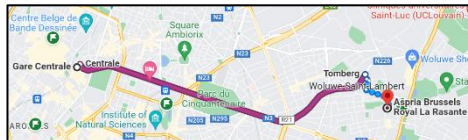

Woluwe Roodebeek) de l'aéroport de Bruxelles.

-L'hôtel se situe à 31 minutes en métro de la gare Bruxelles-Midi (2-Elisabeth puis 1-Stockel).
-L'hôtel se situe à 23 minutes en métro de la gare Bruxelles-Central (1-Stockel).

**Aspria
Brussels
Royal
La
Rasante**

-L'hôtel se situe à 19 minutes en métro (1-Stockel) de l'auditoire Simonart l'UCL (lieu de la conférence).

-L'hôtel se situe à 16 minutes en voiture ou à 43 minutes en bus (R59 Woluwe Roodebeek) de l'aéroport de Bruxelles.

Le prix correspond par nuit par chambre, city tax incluse, hors petit déjeuner (25€).

	<p>-L'hôtel se situe à 20 minutes en métro de la gare Bruxelles-Central (1-Stockel).</p>		
<p>Courtyard by Marriott Bruxelles</p>	 <p> -L'hôtel se situe à 27 minutes en bus (45-Roodebeek puis 79-Kraainem) de l'auditoire Simonart l'UCL (lieu de la conférence).</p>  <p> -L'hôtel se situe à 14 minutes en voiture ou à 34 minutes en bus (12-Brussels City) de l'aéroport de Bruxelles.</p> <p> -L'hôtel se situe à 39 minutes en métro et bus de la gare Bruxelles-Midi (2-Elisabeth puis 66-Peage). -L'hôtel se trouve à 34 minutes en bus de la gare Bruxelles-Central (66-Peage).</p>	<p><u>Adresse :</u> Av. des Olympiades 6, 1140 Brussels</p> <p><u>Contacts :</u> cy.brucy.reception@courtyard.com</p> <p>023370808</p> <p>marriott.com</p>	<p>€109.00 la nuit et par personne.</p>  
<p>Hôtel Le Dixseptième</p>	 <p> -L'hôtel se situe à 24 minutes en métro (1-Stockel) de l'auditoire</p>	<p><u>Adresse :</u> Rue de la Madeleine 25, 1000 Bruxelles</p> <p><u>Contacts :</u> info@ledixseptieme.be</p> <p>025171717</p>	<p>Nous pouvons vous proposer 15 chambres standard (10 patio et 5 garden) au prix groupe de 180 € par chambre par nuit, occupation 1 personne.</p>

-L'hôtel se situe à 10 minutes en tram de la gare Bruxelles-Midi (3-Esplanade).

-L'hôtel se situe à 11 minutes à pied de la gare Bruxelles-Central.

Adresse :
Sint-Goriksplein 29/32, 1000
Brussel

Contacts :
info@hotelstgery.com