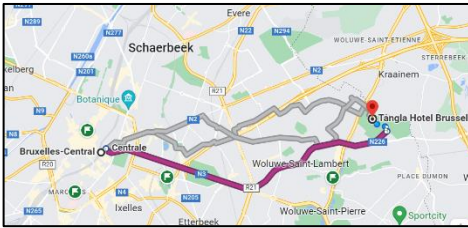

Hôtels	Accessibilité	Adresses/contacts	Prix/Devis <i>(dates : arrivée le 26/01/2024 – départ le 28/01/2024)</i>
<p>Tangla Hotel Brussel</p>	 <p>7 min (550 m) via Avenue E. Mounier Principalement plat</p> <p>⚠ Attention : Les itinéraires à pied peuvent ne pas toujours tenir compte des conditions réelles</p> <p>Auditoire André Simonart (UCLouvain) Avenue E. Mounier 71, 1200 Woluwe-Saint-Lambert</p> <p>↑ Prendre la direction ouest sur Avenue E. Mounier vers Rue Martin V 1 Traverser le rond-point 2 Votre destination se trouvera sur la droite.</p> <p>550 m</p> <p>Tangla Hotel Brussel Avenue Emmanuel Mounier 5 , Woluwé St Lambert, 1200 Brussel</p> <p>🚶</p> <p>-L'hôtel se situe à 7 minutes à pied de l'auditoire Simonart l'UCL (lieu de la conférence).</p>  <p>✈</p> <p>-L'hôtel se situe à 12 minutes en voiture ou à 29 minutes en bus (R59)</p>	<p><u>Adresse :</u> Avenue Emmanuel Mounier 5 , Woluwé St Lambert, 1200 Brussel</p> <p><u>Contacts :</u> info@tanglabrussels.com</p> <p>023456789</p> <p>tanglabrussels.com</p>	<p>€226.00 par personne, par chambre et par nuit incluant petit-déjeuner pour 1 personne, wifi et accès au wellness, excluant la taxe de séjour de €4.24 par chambre et par nuit.</p>   

Woluwe Roodebeek) de l'aéroport de Bruxelles.

-L'hôtel se situe à 31 minutes en métro de la gare Bruxelles-Midi (2-Elisabeth puis 1-Stockel).
-L'hôtel se situe à 23 minutes en métro de la gare Bruxelles-Central (1-Stockel).

**Aspria
Brussels
Royal
La
Rasante**

-L'hôtel se situe à 19 minutes en métro (1-Stockel) de l'auditoire Simonart l'UCL (lieu de la conférence).

-L'hôtel se situe à 16 minutes en voiture ou à 43 minutes en bus (R59 Woluwe Roodebeek) de l'aéroport de Bruxelles.

-L'hôtel se situe à 10 minutes en tram de la gare Bruxelles-Midi (3-Esplanade).

-L'hôtel se situe à 11 minutes à pied de la gare Bruxelles-Central.

Adresse :
Sint-Goriksplein 29/32, 1000
Brussel

Contacts :
info@hotelstgery.com